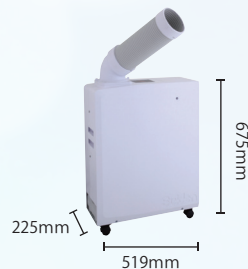

### ■ ポータブルエアコン

(株) スイデン社 SS-16MZW-1 (もしくは相当品)

【エアコン式】

- ・コンパクトで狭いスペースに最適
- ・ダクトによる送風のため、冷気が集約されています。

注：排熱が出ます。  
 防水ではありませんので、雨天時は屋根のある場所へ移動させてください。

手軽なオンライン見積をご利用いただけます。【<https://chrester.jp/>】にアクセスもしくは、